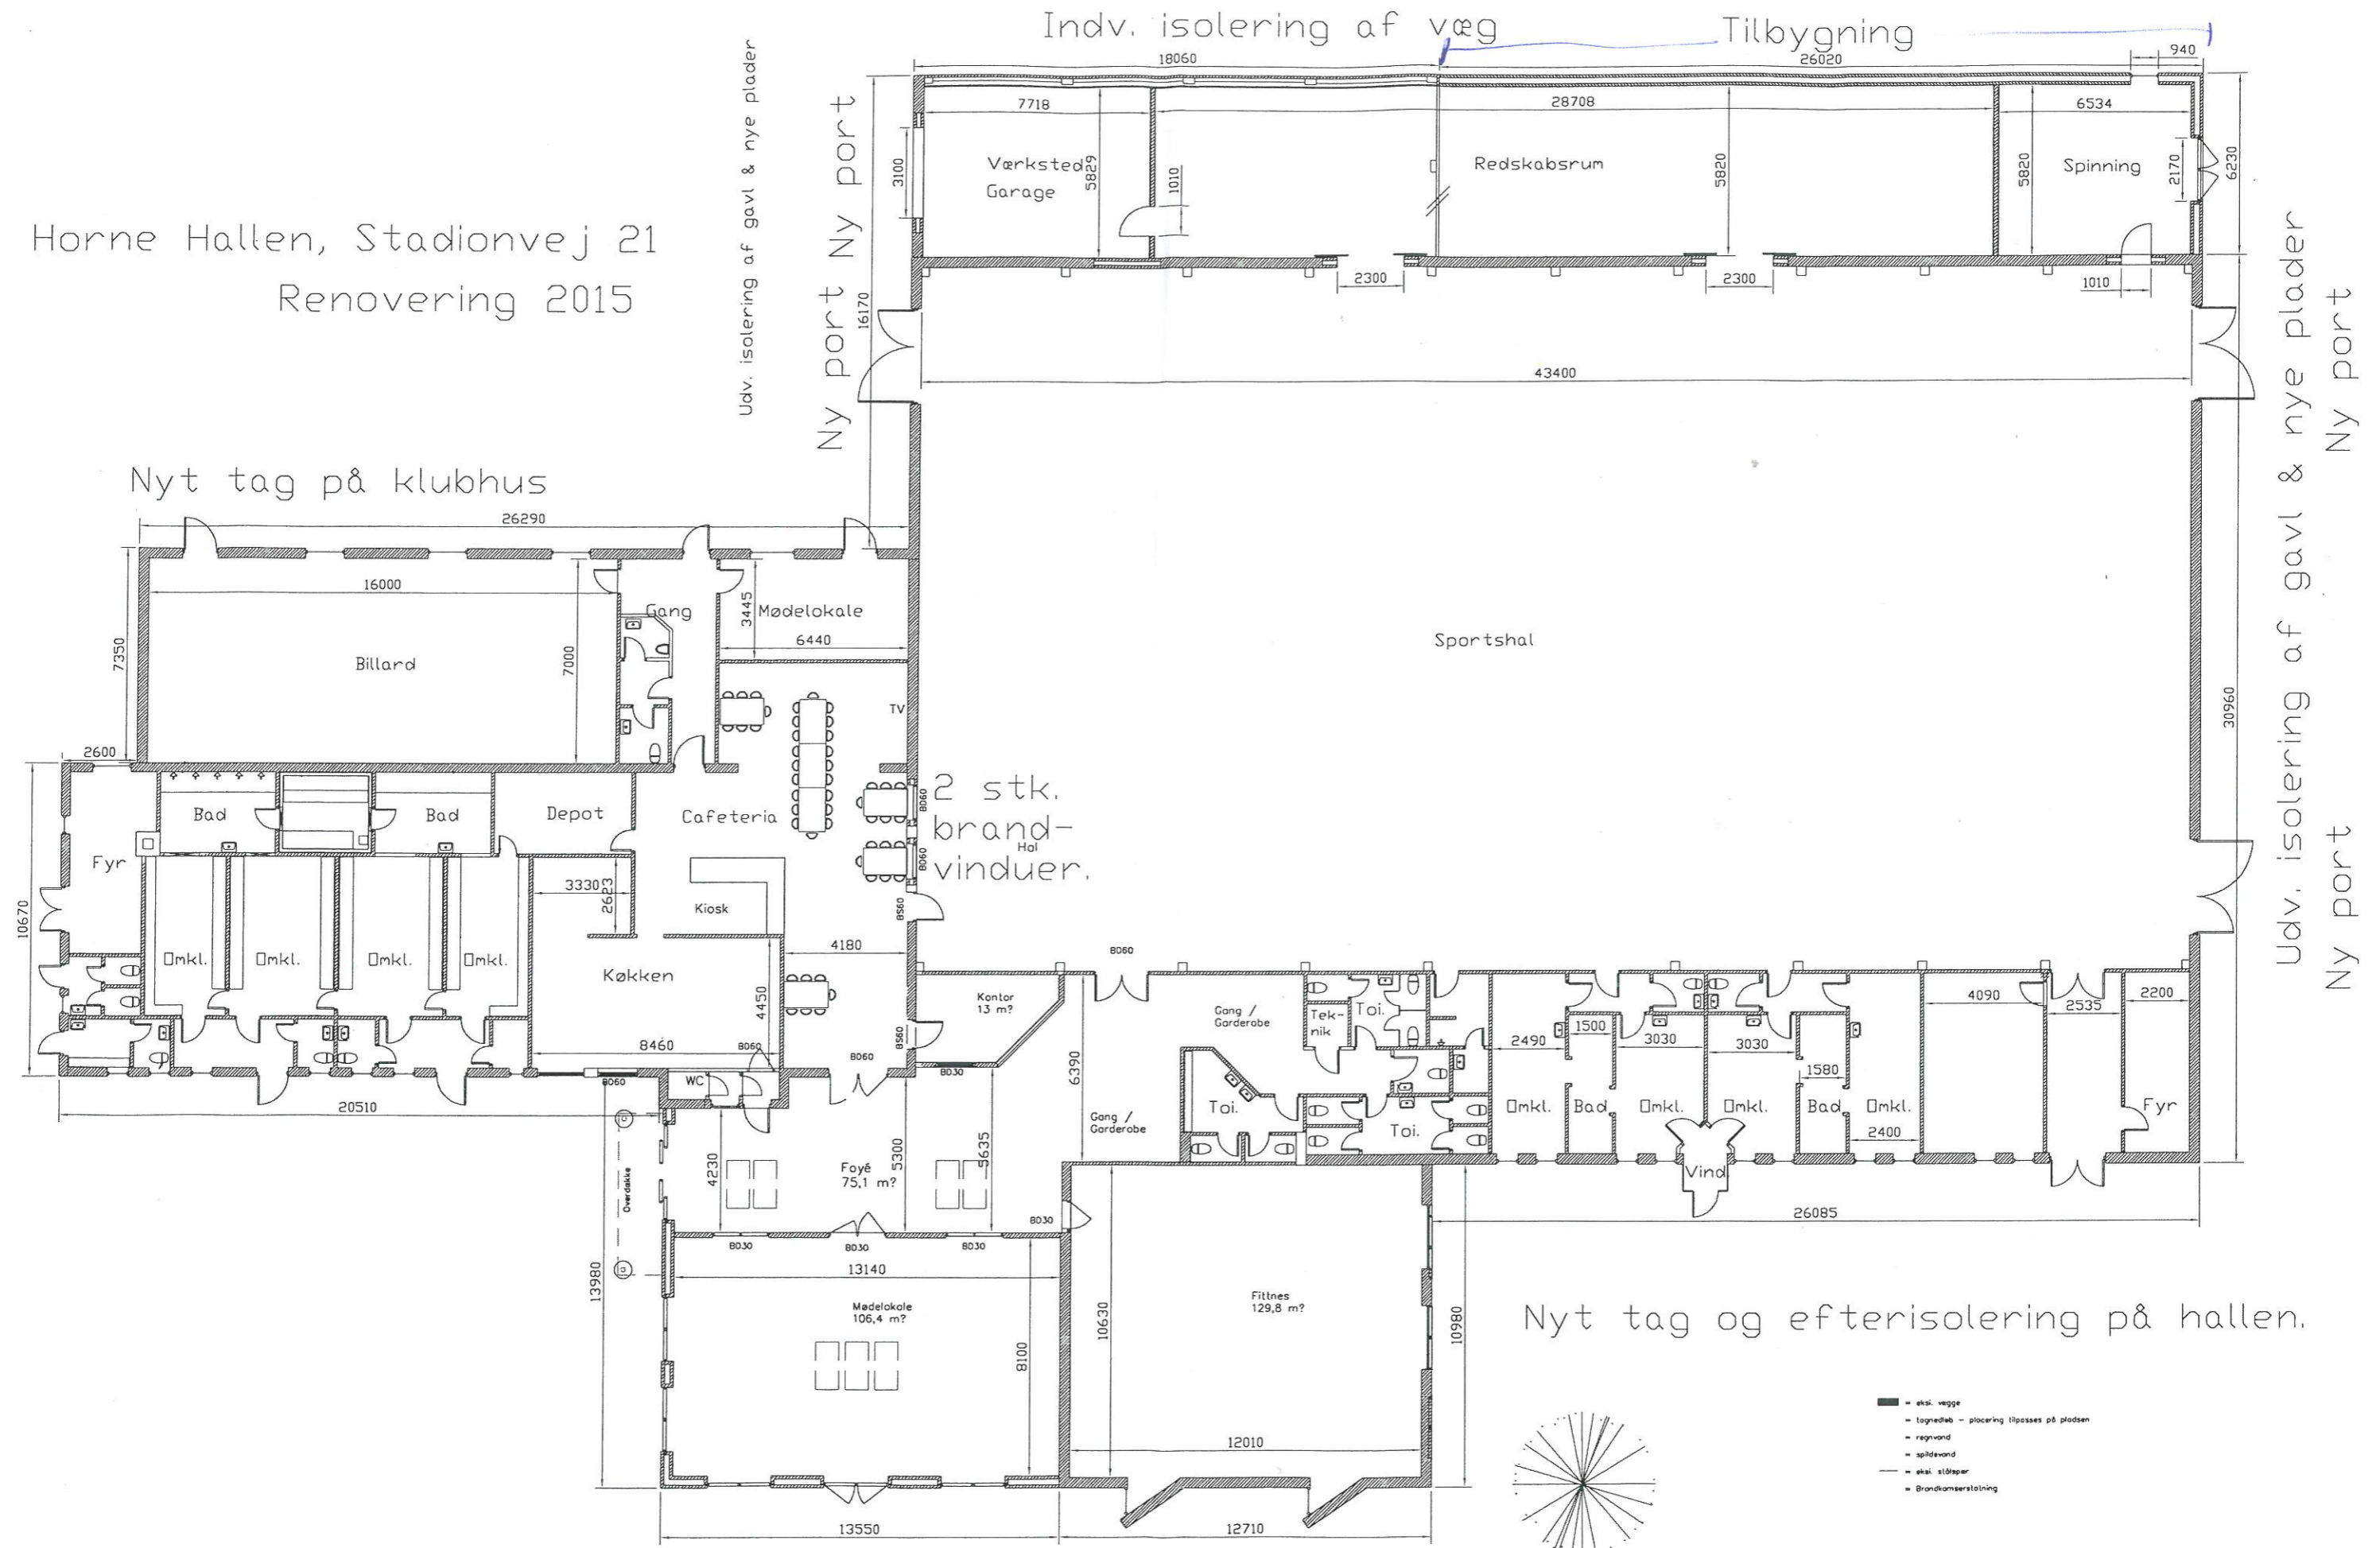

Horne Hallen, Stadionvej 21  
Renovering 2015

Horne Hallen, Stadionvej 21, Horne, 6800 Varde

Det bemærkes, at tegning er sammensat af flere forskellige tegninger, hvorfor nogen unøjagtig må påregnes. Mål. 1:50